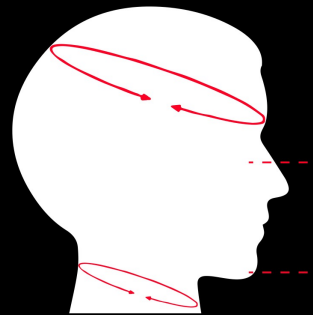

# MASCARILLA DEPORTIVA 42K 3D-SPORT

YAS RYU KARATE JUTSU

Reutilizable | Lavable | Transpirable | Ultraligera | Ergonómica

Modelo de uso patentado

PRECIO UNIDAD : 15 €

## MASCARILLA CON ESTUDIO MÉDICO PARA USO DEPORTIVO

Diferencias en saturación parcial de oxígeno: 0% - 2%

Diferencias en frecuencia cardíaca 3% - 9%

De las 3 medidas, la más importante para la comodidad de la prenda es la 2ª (de nariz a barbilla), en caso de duda tras tomar las tres medidas, recomendamos guiarse siempre por esta cota.

**Perímetro craneal** - Medir con una cinta métrica pasando por las cejas y la parte trasera de la cabeza.

Talla S - M / Recomendado hasta 55 cms

Talla L - XL / Recomendado a partir de 55 cm

**De nariz a barbilla** - Medir con una cinta métrica la distancia (en recto) desde la mitad de la nariz hasta el hueso de la barbilla